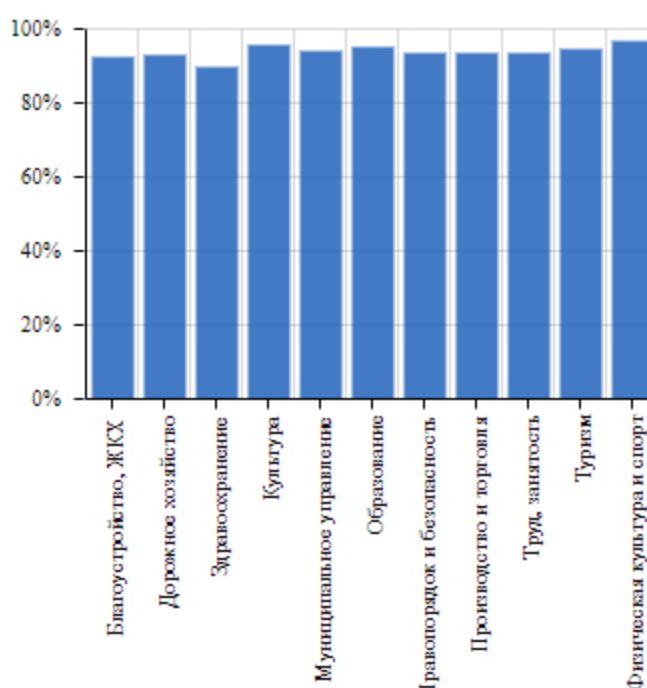

### Красногвардейский район

[Результаты голосований](#) / [Рейтинги](#)

← Всего оценок: **41683** оценки  
Текущий балл по району: **4.75**  
Удовлетворенность услугами: **93.81%**

📄 Оценки по выбранным критериям по району

<input checked="" type="checkbox"/>	Очень хорошо	33,929	<input checked="" type="checkbox"/>	Хорошо	5,508
<input checked="" type="checkbox"/>	Неплохо	2,034	<input checked="" type="checkbox"/>	Плохо	108
<input checked="" type="checkbox"/>	Очень плохо	104			

Уровень удовлетворенности по району