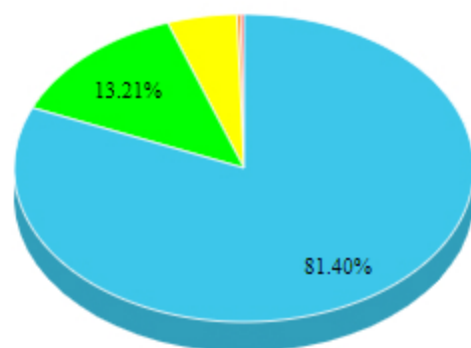

### Красногвардейский район

[Результаты голосований](#) / [Рейтинги](#)

← Всего оценок: **41683** оценки  
Текущий балл по району: **4.75**  
Удовлетворенность услугами: **93.81%**

📄 Оценки по выбранным критериям по району