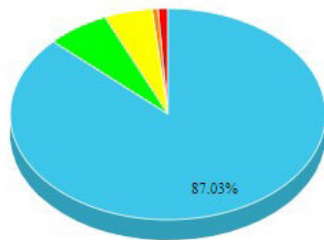

ПОСТАВЬТЕ ВАШУ ОЦЕНКУ

[О ПОРТАЛЕ](#)

[ОЦЕНКА РУКОВОДИТЕЛЕЙ](#)

[РЕЙТИНГИ](#)

Красногвардейский район

[Результаты голосований / Рейтинги](#)

Всего оценок: **7242** оценки
Текущий балл по району: **4.78**
Удовлетворенность услугами: **94.47%**

Оценки по выбранным критериям по району

<input checked="" type="checkbox"/> Отлично	6,303	<input checked="" type="checkbox"/> Хорошо	465
<input type="checkbox"/> Неплохо	357	<input type="checkbox"/> Плохо	44
<input type="checkbox"/> Очень плохо	73		