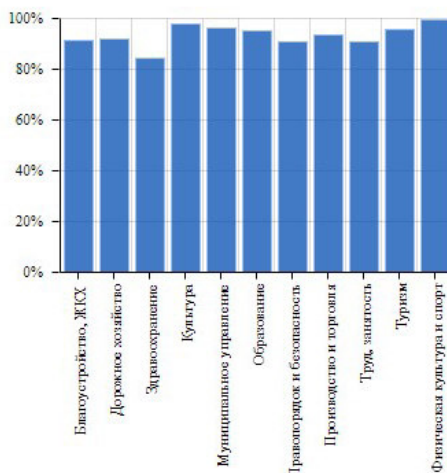

☒ Отлично	6,303	☒ Хорошо	465
☐ Неплохо	357	☐ Плохо	44
☐ Очень плохо	73		

Уровень удовлетворенности по району