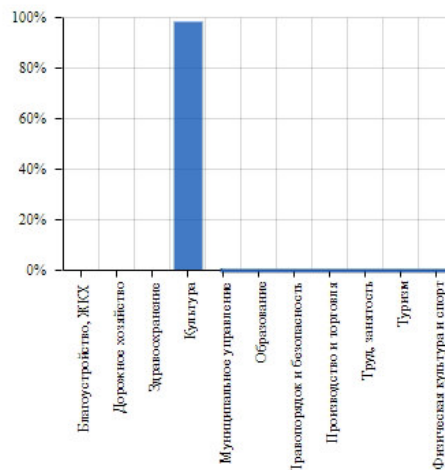

### Красногвардейский район

Результаты голосований / Рейтинги

Всего оценок: **780** оценок  
Текущий балл по району: **4.94**  
Удовлетворенность услугами: **98.43%**

Оценки по выбранным критериям по району

<input checked="" type="checkbox"/> Очень хорошо	734	<input checked="" type="checkbox"/> Хорошо	43
<input checked="" type="checkbox"/> Неплохо	3	<input checked="" type="checkbox"/> Плохо	0
<input checked="" type="checkbox"/> Очень плохо	0		

Уровень удовлетворенности по району