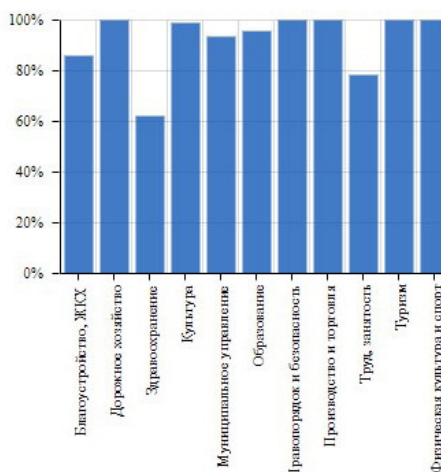

■ Очень хорошо	2,410	■ Хорошо	100
■ Не плохо	61	■ Плохо	12
■ Очень плохо	24		

Уровень удовлетворенности по району