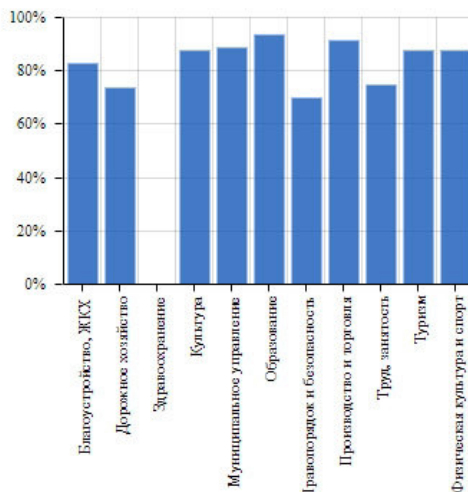

☒	Очень хорошо	436	☒	Хорошо	188
☒	Неплохо	8	☒	Плохо	0
☒	Очень плохо	18			

Уровень удовлетворенности по району