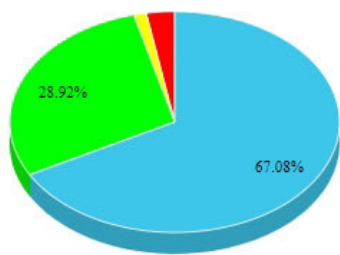

### Красногвардейский район

Результаты голосований / Рейтинги

Всего оценок: **650** оценок  
Текущий балл по району: **4.58**  
Удовлетворенность услугами: **89.38%**

Оценки по выбранным критериям по району