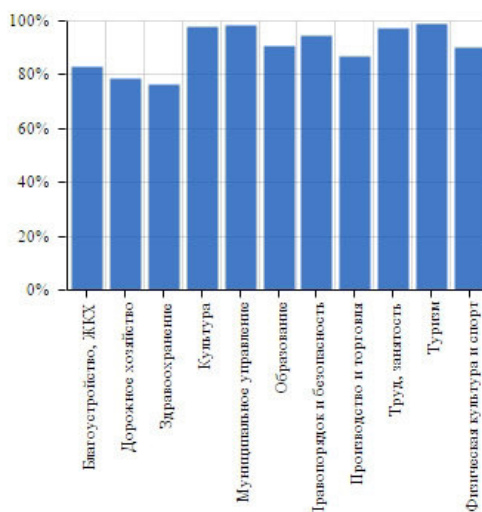

### Красногвардейский район

[Главная](#) / [Рейтинги](#)

← Всего оценок: **32182** оценки  
Текущий балл по району: **4.75**  
Удовлетворенность услугами: **93.86%**

Оценки по выбранным критериям по району

✓ Очень хорошо	29,867	✓ Хорошо	209
✓ Неплохо	257	✓ Плохо	216
✓ Очень плохо	1,633		

Уровень удовлетворенности по району