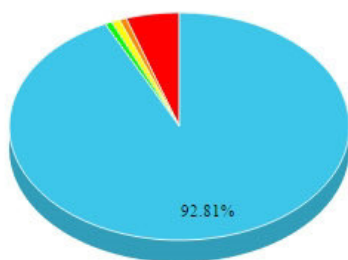

### Красногвардейский район

[Главная](#) / [Рейтинги](#)

← Всего оценок: **32182** оценки  
Текущий балл по району: **4.75**  
Удовлетворенность услугами: **93.86%**

Оценки по выбранным критериям по району