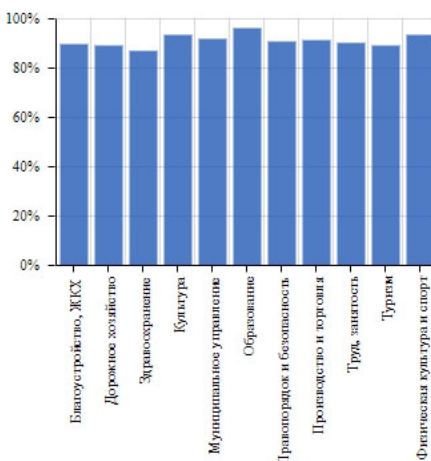

### Красногвардейский район

Результаты голосований / Рейтинги

Всего оценок: **81246** оценок  
Текущий балл по району: **4.65**  
Удовлетворенность услугами: **91.29%**

Оценки по выбранным критериям по району

Очень хорошо	62,921	Хорошо	9,513
Неплохо	7,929	Плохо	609
Очень плохо	274		

Уровень удовлетворенности по району