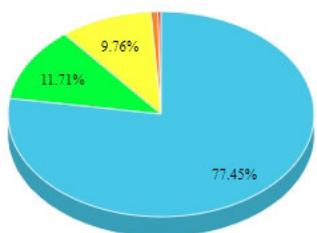

### Красногвардейский район

Результаты голосований / Рейтинги

Всего оценок: **81246** оценок  
Текущий балл по району: **4.65**  
Удовлетворенность услугами: **91.29%**

Оценки по выбранным критериям по району

Очень хорошо	62,921	Хорошо	9,513
Неплохо	7,929	Плохо	609
Очень плохо	274		

Уровень удовлетворенности по району