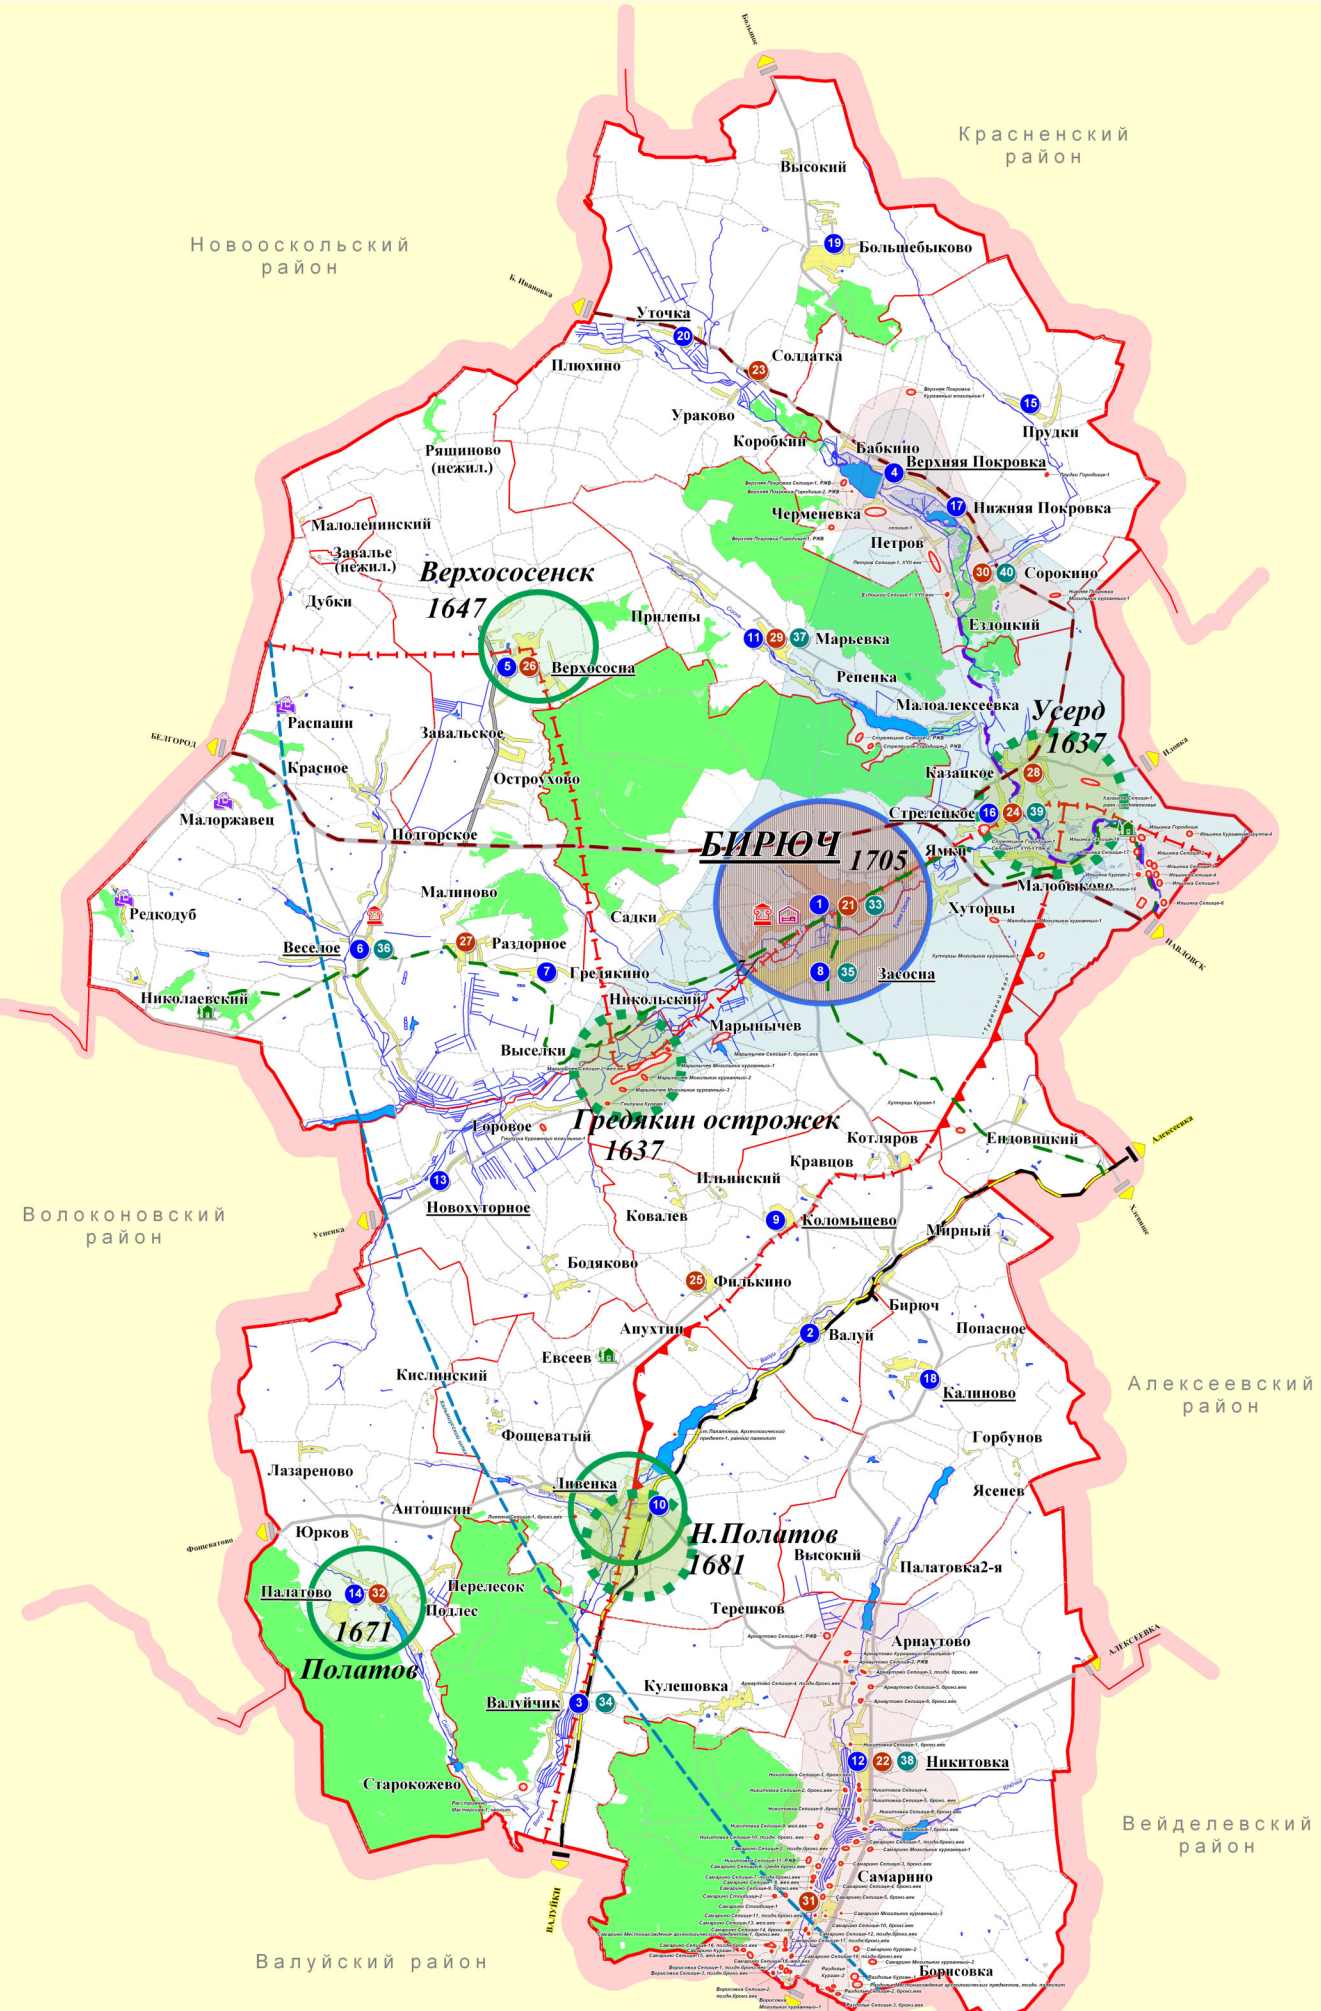

**СХЕМА ТЕРРИТОРИАЛЬНОГО ПЛАНИРОВАНИЯ МУНИЦИПАЛЬНОГО ОБРАЗОВАНИЯ
"КРАСНОГВАРДЕЙСКИЙ РАЙОН" БЕЛГОРОДСКОЙ ОБЛАСТИ
ПОЛОЖЕНИЯ СТП
СХЕМА ОХРАНЫ И ИСПОЛЬЗОВАНИЯ ОБЪЕКТОВ ИСТОРИКО-КУЛЬТУРНОГО НАСЛЕДИЯ**

УСЛОВНЫЕ ОБОЗНАЧЕНИЯ

ГРАНИЦЫ

- Границы муниципального образования
- Границы городского поселения
- Границы сельского поселения

НАСЕЛЕННЫЕ ПУНКТЫ

БИРЮЧ - центр муниципального района

Веселое - центр сельского поселения

ЖИЛЬНЫЕ ЗОНЫ

- Городского типа
- Сельского типа

ЭЛЕМЕНТЫ ПЛАНШТАТА

- Леса
- Воды
- Водные объекты

ТРАНСПОРТНАЯ ИНФРАСТРУКТУРА

- Автомобильные дороги регионального значения
- Автомобильные дороги местного значения
- Автомобильные дороги

ОБЪЕКТЫ ИНФРАСТРУКТУРЫ ТУРИЗМА

- Музеи
- Гостиницы
- Туризм
- Сельский туризм

ТУРИСТИЧЕСКИЕ МАРШРУТЫ

- Автомобильный
- Пешеходный
- Водный
- Сельский туризм

РАСЧИСЛЕНИЕ НАСЕЛЕННЫХ ПУНКТОВ ПО ВРЕМЕНИ СТРОИТЕЛЬСТВА

- XVII ВЕК
- XVIII ВЕК
- 1705
- Усерд

ОБЪЕКТЫ КУЛЬТУРНОГО НАСЛЕДИЯ

- Памятники истории, военной славы и воинских захоронений
- Памятники архитектуры
- Памятники искусства
- Памятники археологии
- Территории сохранения памятников археологии

ВЕГЕТАЦИОННАЯ ЗАСЕЧЕНАЯ ЧЕРТА, ТРАССА ВОДЫ

- Сохранившиеся остатки полотнового мала-ковенского моста
- Условные трассы исторических дорог
- Своеобразные территории (градостроительные стили, веерообразные объекты)