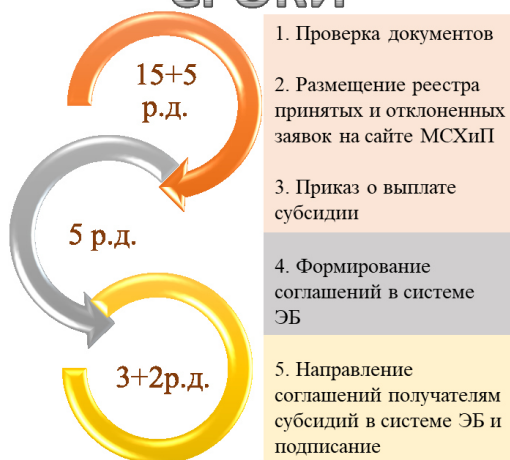

СРОКИ

Отклонение заявки

Отсутствие в текущем финансовом году лимитов бюджетных обязательств на предоставление субсидий по данному направлению государственной поддержки	
Несоответствие участника отбора требованиям Порядка	
Непредставление или представление не в полном объеме документов	
Установление факта недостоверности информации, содержащейся в представленных документах, в т.ч. информации о месте нахождения	
Подача заявления после даты и (или) времени, определенных для подачи заявления	

В случае возмещения **более 30%** затрат получателей средств на закладку, уход за многолетними насаждениями доплата в текущем финансовом году части суммы, причитающейся Субсидии **не предоставляются!**